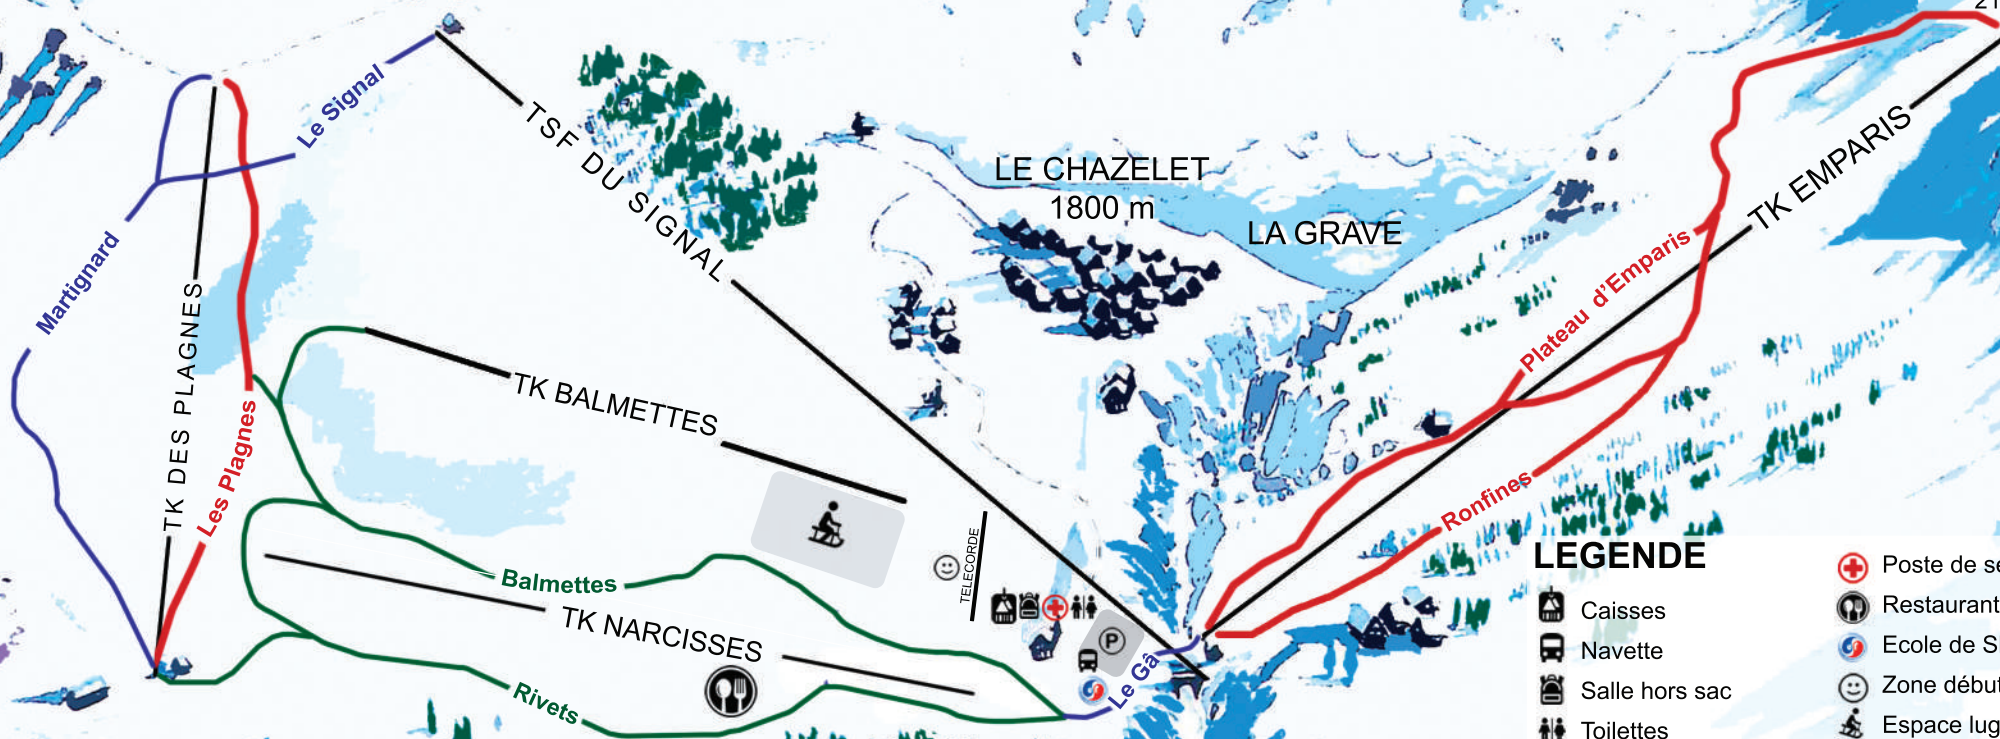

PAYS DE LA MEIJE

STATION VILLAGE
LE CHAZELET

LA MEIJE
3983 m

PIC DE LA GRAVE
3669 m

PLATEAU
D'EMPARIS
2170 m

LE CHAZELET
1800 m

LA GRAVE

PLAN DES PISTES

LEGENDE

- Poste de secours
- Restaurant
- Ecole de Ski
- Zone débutants
- Caisses
- Navette
- Salle hors sac
- Toilettes
- Espace luge